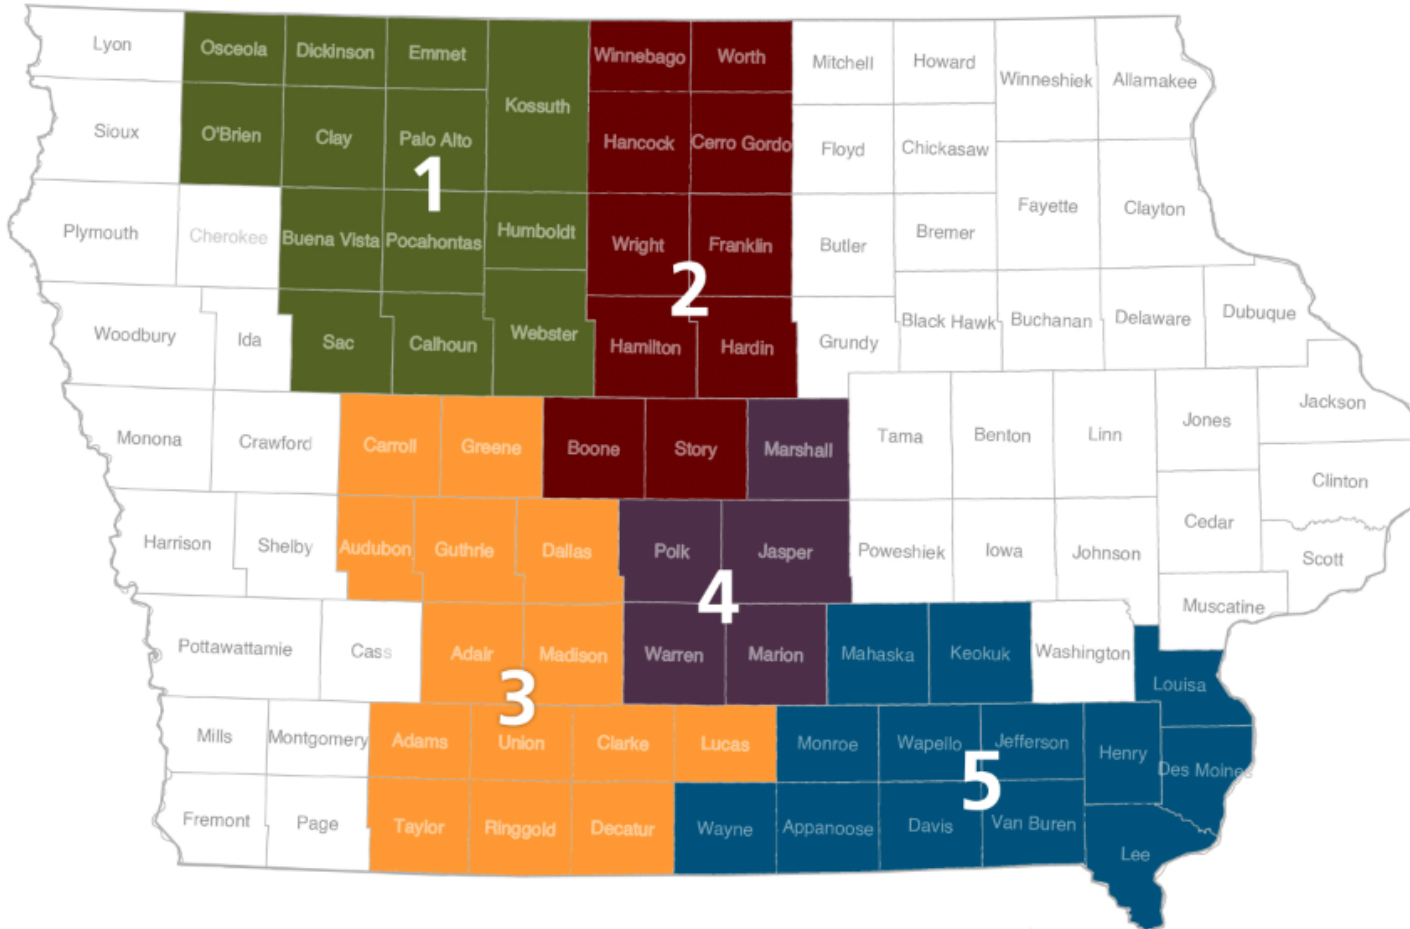

# Regional Service Delivery

**1. Taylor McCombs, [tmccombs@foodbankiowa.org](mailto:tmccombs@foodbankiowa.org)**

**2. Sonja LeSher, [slesher@foodbankiowa.org](mailto:slesher@foodbankiowa.org)**

**3. Sara Lemke, [slemke@foodbankiowa.org](mailto:slemke@foodbankiowa.org)**